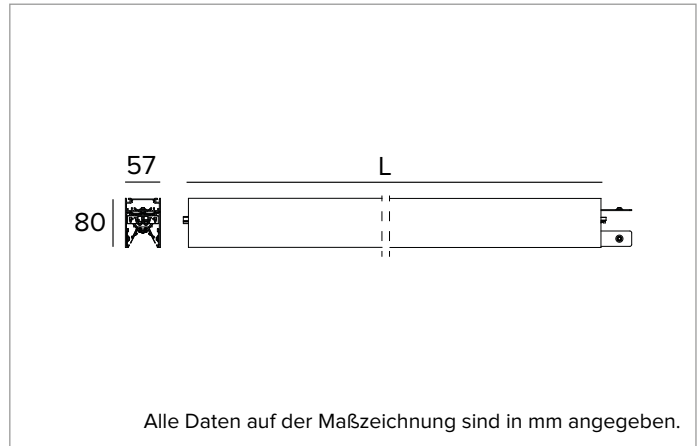

T006BW940ELDB | LOGICO EASY System 57 - OPAL HO LED-Leuchte für Decken- oder Pendelsystemmontage. Lineare module mit Notbeleuchtung

	4000K	H(m)	D(m)	Emax(lx)
	Ra90		111°	
Fixture Power	126W	1	2.90	1613
Source Flux	9761lm	2	5.80	403
Fixture Flux	9761lm	3	8.70	179
Efficacy	77lm/W	4	11.60	101
G0300A	I _{max} =190cd/klm	I _{max}	1859cd	5
			14.49	65

MECHANISCHE MERKMALE

Gehäuse aus lackiertem stranggepresstem Aluminium mit 57mm Breite. Obere Abdeckung aus transparentem Polycarbonat.

Farbe und Oberfläche: Schwarz

Abmessungen: L=2916mm

Gewicht: 6,57Kg

Version: LINEAR